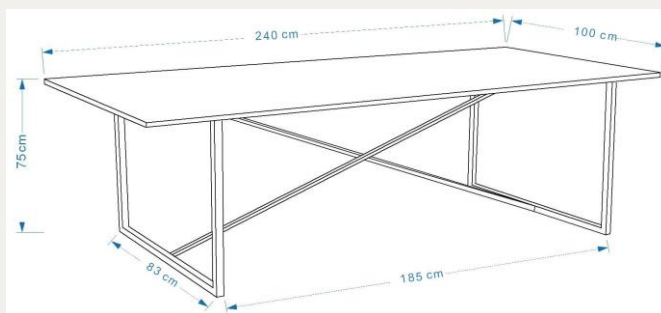

Förpackning:

Antal kolti: 1